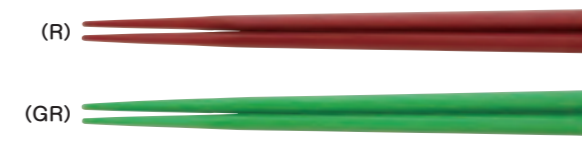

- ライトブルー (LBL) ●レモンイエロー (LY) ●ライトサーモン (LS) ●アイボリー (IV)

学校給食等で使用した PEN 樹脂食器を回収し、再生した原料を使用しています。

※再生原料を使用しておりますので、強度・耐久性が若干劣ります。

RH-220S はし 220mm (500) ¥310

RH-195S はし 195mm (500) ¥280

RH-180S はし 180mm (500) ¥260

六角

- 黒 (BK) ●赤 (R) ●パープル (PU) ●グリーン (GR)

PET ボトルを回収し、化学的に再利用したお箸です。先端はシボ加工を施し、食材を滑りにくくしました。

RTH-220S はし 220mm (500) ¥210

RTH-195S はし 195mm (500) ¥210

SLIM TYPE (細身の箸です)

RTH-210S はし 210mm (500) ¥200

RTH-180S はし 180mm (500) ¥210