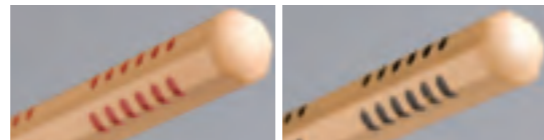

再生材料を使用
再生プラスチック50%
エコマーク認定番号
第05128040号

アラカルト
箸

アラカルト
箸

PBT塗り箸 強化PBT製

八角 ●黒内朱 (KUS) ●黒内黄 (KUK) ●ベージュ内朱 (VUS) ●ベージュ内黒 (VUK)

彫り模様をほどこした持ちやすいお箸です。先端はシボ加工を施し食材をすべりにくくしました。

(KUS) (KUK)

(VUS) (VUK)