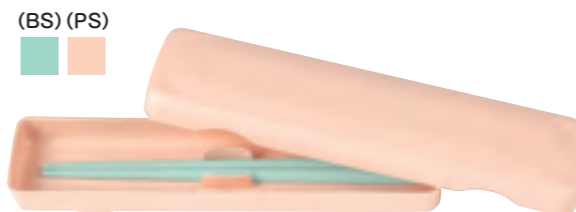

BX-1 はし箱(仕切りあり) 225×57×25 (90) ¥430