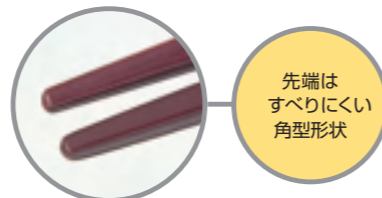

AH-180S はし 180mm (500) ¥220

アミハード箸

強化ナイロン樹脂製

- グリーン (GR) ●アズキ (AA) ●ベージュ (V) ●若草 (G) ●クリーム (C)

四角

ロングセラーの四角箸。先端はすべりにくい角型形状です。

AH-225 はし 225mm (500) ¥240

AH-210 はし 210mm (500) ¥230