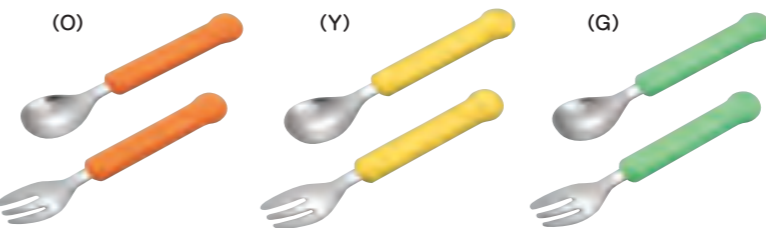

SLIM TYPE (細身の箸です)

(OLB) (TEK)

TH-210S はし 210mm(500) ¥1,200

TH-210S はし 210mm(500) ¥720

TH-220S はし 220mm(500) ¥800

箸置き 強化磁器製

●茶 (TI) ●黄 (KI)

YB-260 TI 箸置き 65×18×17 (20 / 480) ¥410

YB-260 KI 箸置き 65×18×17 (20 / 480) ¥410

はし箱 ポリプロピレン製

●ブルー (BS) ●ピンク (PS)

BX-1 はし箱(仕切りあり) 225×57×25 (90) ¥430

BX-2 はし箱(仕切りなし) 227×61×25 (90) ¥430

スプーン・フォーク ステンレス・ポリプロピレン製

●オレンジ (O) ●イエロー (Y) ●若草 (G)

38SP スプーン 144mm(500) ¥400