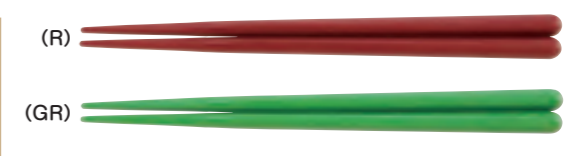

- ライトブルー (LBL) ●レモンイエロー (LY) ●ライトサーモン (LS) ●アイボリー (IV)

学校給食等で使用した PEN 樹脂食器を回収し、再生した原料を使用しています。

※再生原料を使用しておりますので、強度・耐久性が若干劣ります。

RH-220S はし 220mm (500) ¥310

RH-195S はし 195mm (500) ¥280

RH-180S はし 180mm (500) ¥260

六角

- 黒 (BK) ●赤 (R) ●パープル (PU) ●グリーン (GR)

PET ボトルを回収し、化学的に再利用したお箸です。先端はシボ加工を施し、食材を滑りにくくしました。

RTH-220S はし 220mm (500) ¥210

RTH-195S はし 195mm (500) ¥210

SLIM TYPE (細身の箸です)

RTH-210S はし 210mm (500) ¥200

RTH-180S はし 180mm (500) ¥210