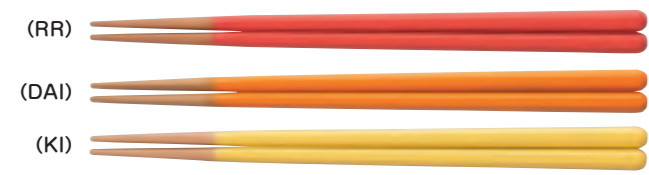

PBT塗り箸 強化PBT製

八角 ●黒内朱 (KUS) ●黒内黄 (KUK) ●ベージュ内朱 (VUS) ●ベージュ内黒 (VUK)

彫り模様をほどこした持ちやすいお箸です。先端はシボ加工を施し食材をすべりにくくしました。

六角 ●黒/緑 (KTM) ●黒/朱 (KTS) ●黒/藍 (KTA) ●黒/黄 (KTK) ●虹赤 (RR) ●だいたい (DAI)
●黄 (KI) ●グリーン (GR) ●ブルー (B) ●紺 (DB) ●パープル (PU) ●オリーブ (OLB)
●チーク (TEK) ●ベージュ/溜 (VTT)

塗り箸は独特の高級感とあたたかみがあります。先端はシボ加工を施し食材をすべりにくくしました。

SLIM TYPE (細身の箸です)

箸置き 強化磁器製

●茶 (TI) ●黄 (KI)

はし箱 ポリプロピレン製

●ブルー (BS) ●ピンク (PS)

スプーン・フォーク ステンレス・ポリプロピレン製

●オレンジ (O) ●イエロー (Y) ●若草 (G)

れんげ メラミン製

●ホワイト (W)

LR-1 W れんげ 150×47×60 ¥130

箸置き・はし箱・スプーン・フォーク・れんげ

アラカルト

アラカルト