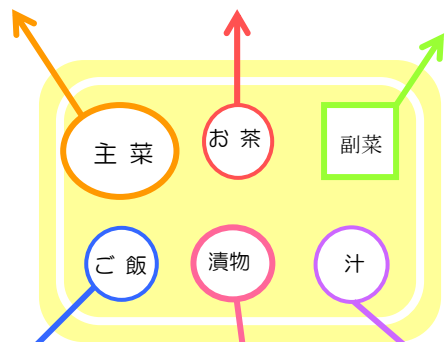

主菜

MS-347HNE 角皿
175×135×27 ¥1,090

C-1814W フードカバー
183×143×46 ¥370

MS-343NAM 丸深皿
165×40・430ml ¥1,010

P-202W フードカバー
158×30 ¥310

MB-515KKN 丸鉢
156×46・420ml ¥950
MB-516KKN 丸鉢蓋
141×33 ¥810

湯呑

MC-13SER 湯呑
97×55・200ml ¥500