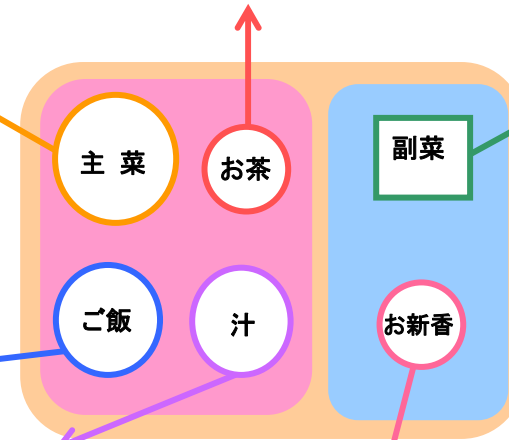

主 菜

湯 呑

小 鉢

飯 椀

汁 椀

小 皿