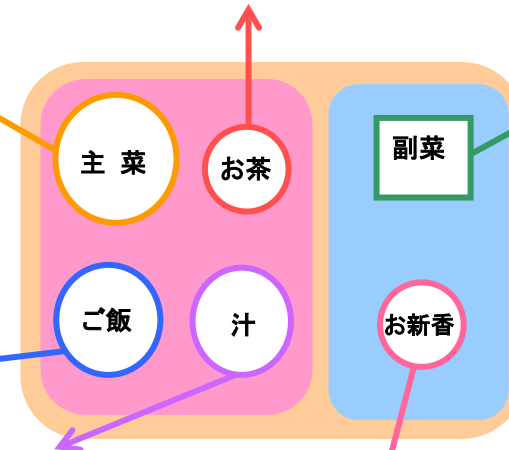

小鉢

KB-835HH 丸小鉢
101×50・240ml ¥990
KF-8355HH 丸小鉢蓋
113×26 ¥770

YB-262 SOM 小鉢
83×47・150ml
¥1,280

P-204W フードカバー
89×20 ¥280

KB-842AZ 角小鉢
96×96×54・190ml ¥1,340

KB-825 SSA 六角小鉢
88×50・185ml
¥1,470

YB-258 KI 菊型小鉢
116×38・185ml
¥1,380