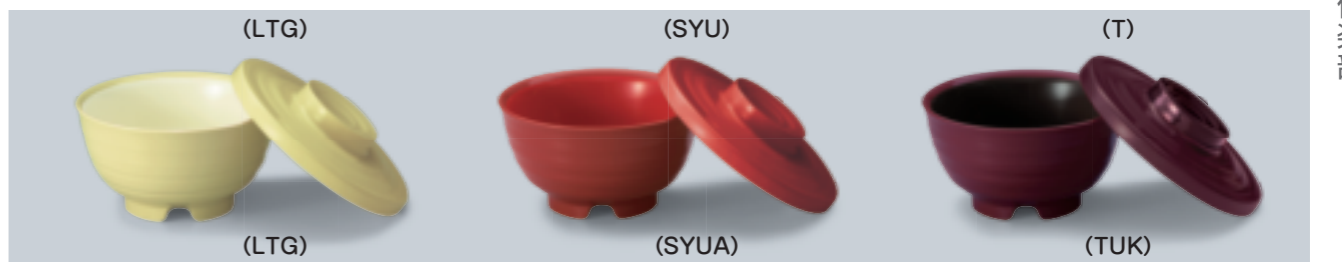

【食器表面の拡大イメージ図】

ラクシポ

一般的なシボ加工

水に沈みます

- 溜 (T) ●溜内黒 (TUK) ●黒 (BK) ●黒内紫 (KUPU) ●ブラウン (BR) ●レタスグリーン (LTG)
- ココナツブラウン (CCB) ●朱 (SYU) ●朱内黒 (SK) ●朱内洗朱 (SYUA) ●赤 (R) ●水弧 (SUI)
- くるり (KRU) ●バナナイエロー (BNY)

身と蓋を合わせた時の寸法表示です。

飯 椀

特殊PP樹脂製

新 ONPF-5 飯椀蓋 142×28 (110) ¥400 ◎セット 142×78 ¥1,600
 新 ONPB-5 飯椀 136×57・500ml(110) ¥1,200

新 ONPF-1 飯椀蓋 142×31 (110) ¥400 ◎セット 142×81 ¥1,450
 新 ONPB-1 飯椀 133×58・460ml(120) ¥1,050

新 ONPF-7 飯椀蓋 117×24 (140) ¥350 ◎セット 117×78 ¥1,350
 新 ONPB-7 飯椀 110×60・300ml(150) ¥1,000