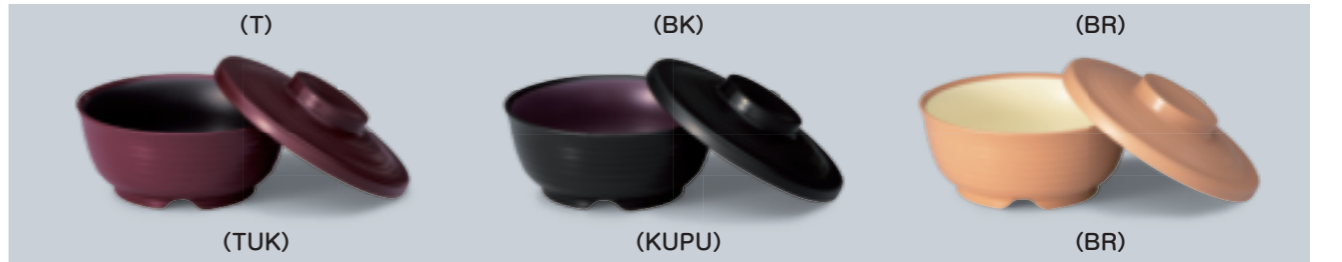

飯 椀

特殊PP樹脂製

新 ONPF-5 飯椀蓋 142×28 (110) ¥400 ◎セット 142×78 ¥1,600
新 ONPB-5 飯椀 136×57・500ml(110) ¥1,200