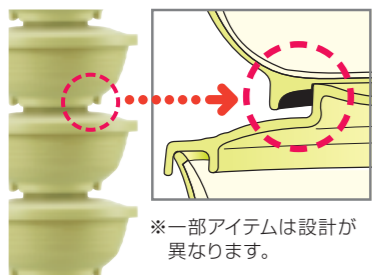

ほっと倶楽部

新商品 温冷配膳車にも使えます

熱風再加熱カート対応食器

●新開発製法により、絵柄がはがれません。

温冷配膳車 OK

電子レンジ OK

リサイクル OK

軽く扱いやすい食器

- 軽く、落としても割れない材質を採用。
- 安定感のある大きな糸底径、低重心で持ちやすい。

収納性抜群

- 菜皿・角皿はコンパクトで安定感のある積み重ね設計。
- 飯椀は蓋をした状態でも安定感のある積み重ね設計。

※一部アイテムは設計が異なります。

熱風再加熱カートのための特殊設計

- 食器は加熱しても熱くならない、変形・収縮しない、色焼け・色褪がない。

洗浄性抜群

- 特殊なシボ加工「ラクシポ」で、料理がこびり付かずラクに洗えキズも目立たない。
- 比重調整により水に沈むので浸漬洗浄が可能。
- 洗浄時の騒音が少ない。

【食器表面の拡大イメージ図】

ラクシポ

一般的なシボ加工

水に沈みます

- 溜 (T) ●溜内黒 (TUK) ●黒 (BK) ●黒内紫 (KUPU) ●ブラウン (BR) ●レタスグリーン (LTG)
- ココナツブラウン (CCB) ●朱 (SYU) ●朱内黒 (SK) ●朱内洗朱 (SYUA) ●赤 (R) ●水弧 (SUI)
- くるり (KRU) ●バナナイエロー (BNY)

身と蓋を合わせた時の寸法表示です。