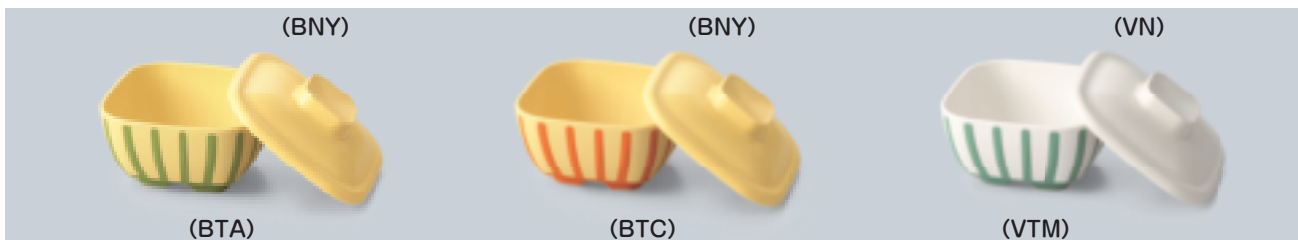

新 ONPF-200 角皿蓋 181 × 152 × 43 (80) ¥450 ◎セット  181 × 65 ¥2,000
 新 ONPS-200 角皿 173 × 144 × 29 ・ 400ml (80) ¥1,550

花小鉢

蓋：特殊PP樹脂製／身：特殊PC樹脂製

新 ONPF-10 花小鉢蓋 90 × 25 (200) ¥370 ◎セット  100 × 74 ¥1,400
 新 ONPB-10 花小鉢 100 × 63 ・ 200ml (120) ¥1,030

角小鉢

蓋：特殊PP樹脂製／身：特殊PC樹脂製

新 ONPF-20 角小鉢蓋 102 × 102 × 28 (240) ¥370 ◎セット  102 × 71 ¥1,470
 新 ONPB-20 角小鉢 95 × 95 × 48 ・ 230ml (200) ¥1,100

●ほっと倶楽部