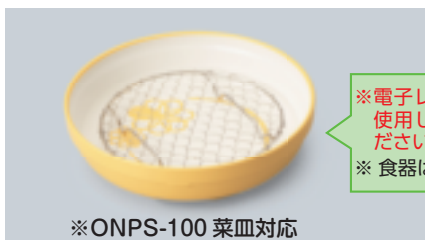

レンジ対応食器

レンジ対応食器

- カスタード (CD) ●キャロットオレンジ (CRO) ●アスパラグリーン (APG) ●バナナイエロー (BNY)
- ミントグリーン (MTG) ●溜内朱 (TUS) ●パイナップルオレンジ (PPO) ●ポタージュ (PTG)
- グレープブラウン (GPB) ●バナナ/アスパラ (BTA) ●バナナ/キャロット (BTC) ●バニラ (VN)
- バニラ/ミント (VTM)

 身と蓋を合わせた時の寸法表示です。

菜 皿

蓋：特殊PP樹脂製／身：特殊PC樹脂製

新 ONPF-100 菜皿蓋 164 × 42 (70) ¥450 ◎セット  164 × 75 ¥1,950
 新 ONPS-100 菜皿 155 × 40 ・ 480ml (80) ¥1,500

スノコ

ステンレス製

楕円皿

蓋：特殊PP樹脂製／身：超耐熱ABS樹脂製<合成漆器>

※ONPS-100 菜皿対応

新 34065-04 足付目皿 115 × 10 ¥1,250

※電子レンジには
使用しないでく
ださい。
※食器は別売です。

新 ONPF-150 楕円皿蓋 189 × 133 × 25 (100) ¥450
 新 ONPS-150 楕円皿 187 × 132 × 38 ・ 417ml (120) ¥2,100
 ◎セット  189 × 58 ¥2,550

角 皿

蓋：特殊PP樹脂製／身：特殊PC樹脂製