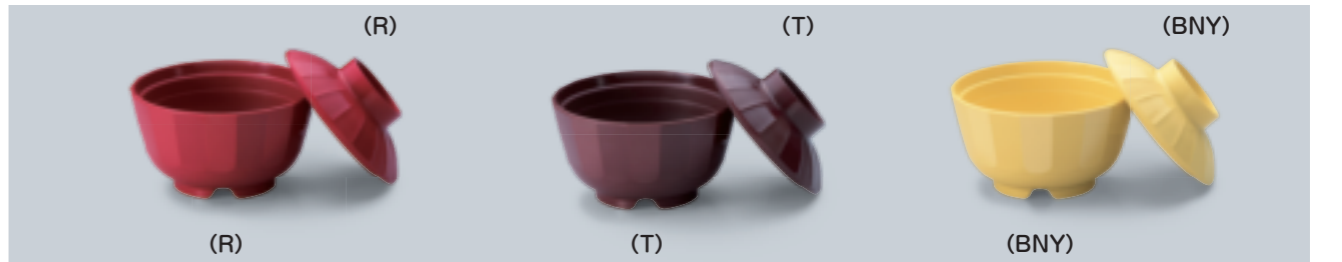

【食器表面の拡大イメージ図】

ラクシポ

一般的なシボ加工

水に沈みます

- 溜 (T) ●溜内黒 (TUK) ●黒 (BK) ●黒内紫 (KUPU) ●ブラウン (BR) ●レタスグリーン (LTG)
- ココナツブラウン (CCB) ●朱 (SYU) ●朱内黒 (SK) ●朱内洗朱 (SYUA) ●赤 (R) ●水弧 (SUI)
- くるり (KRU) ●バナナイエロー (BNY)

身と蓋を合わせた時の寸法表示です。

種 丼

蓋：特殊PC樹脂製/身：超耐熱ABS樹脂製〈合成漆器〉

新 ONPF-3 種丼蓋 142×23 (120) ¥850 ◎セット 142×79 ¥2,050
 新 ONPB-3 種丼 134×67・560ml(60) ¥1,200

汁 椀

蓋：特殊PP樹脂製/身：特殊PC樹脂製

新 ONPF-2 汁椀蓋 91×30 (240) ¥300 ◎セット 100×75 ¥1,050 ◎150mlの目安線付き
 新 ONPB-2 汁椀 100×55・200ml(130) ¥750

レンジ対応食器

レンジ対応食器

- カスタード (CD) ●キャロットオレンジ (CRO) ●アスパラグリーン (APG) ●バナナイエロー (BNY)
- ミントグリーン (MTG) ●溜内朱 (TUS) ●パイナップルオレンジ (PPO) ●ポタージュ (PTG)
- グレープブラウン (GPB) ●バナナ/アスパラ (BTA) ●バナナ/キャロット (BTC) ●バニラ (VN)
- バニラ/ミント (VTM)