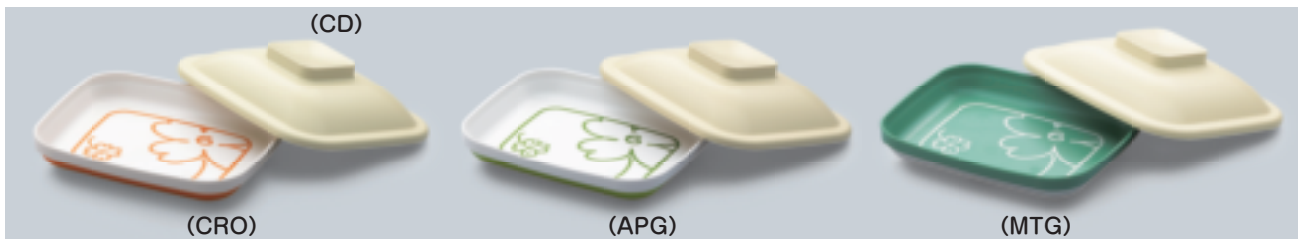

※ONPS-100 菜皿対応

新 34065-04 足付目皿 115 × 10 ¥1,250

※電子レンジには
使用しないでく
ださい。
※食器は別売です。

新 ONPF-150 楕円皿蓋 189 × 133 × 25 (100) ¥450
 新 ONPS-150 楕円皿 187 × 132 × 38 ・ 417ml (120) ¥2,100
 ◎セット  189 × 58 ¥2,550

角 皿

蓋：特殊PP樹脂製／身：特殊PC樹脂製

新 ONPF-200 角皿蓋 181 × 152 × 43 (80) ¥450 ◎セット  181 × 65 ¥2,000
 新 ONPS-200 角皿 173 × 144 × 29 ・ 400ml (80) ¥1,550

花小鉢

蓋：特殊PP樹脂製／身：特殊PC樹脂製

新 ONPF-10 花小鉢蓋 90 × 25 (200) ¥370 ◎セット  100 × 74 ¥1,400
 新 ONPB-10 花小鉢 100 × 63 ・ 200ml (120) ¥1,030