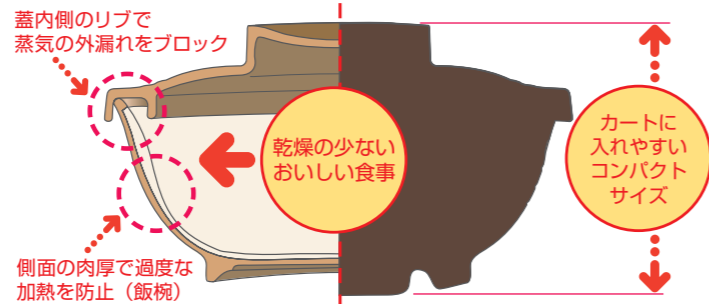

ほっと倶楽部

新商品 温冷配膳車にも使えます

熱風再加熱カート対応食器

●新開発製法により、絵柄がはがれません。

温冷配膳車 OK

電子レンジ OK

リサイクル OK

軽く扱いやすい食器

- 軽く、落としても割れない材質を採用。
- 安定感のある大きな糸底径、低重心で持ちやすい。

収納性抜群

- 菜皿・角皿はコンパクトで安定感のある積み重ね設計。
- 飯椀は蓋をした状態でも安定感のある積み重ね設計。

※一部アイテムは設計が異なります。

熱風再加熱カートのための特殊設計

- 食器は加熱しても熱くならない、変形・収縮しない、色焼け・色褪がない。

洗浄性抜群

- 特殊なシボ加工「ラクシポ」で、料理がこびり付かずラクに洗えキズも目立たない。
- 比重調整により水に沈むので浸漬洗浄が可能。
- 洗浄時の騒音が少ない。

【食器表面の拡大イメージ図】

ラクシポ

一般的なシボ加工

水に沈みます

- 溜 (T) ●溜内黒 (TUK) ●黒 (BK) ●黒内紫 (KUPU) ●ブラウン (BR) ●レタスグリーン (LTG)
- ココナツブラウン (CCB) ●朱 (SYU) ●朱内黒 (SK) ●朱内洗朱 (SYUA) ●赤 (R) ●水弧 (SUI)
- くるり (KRU) ●バナナイエロー (BNY)

身と蓋を合わせた時の寸法表示です。