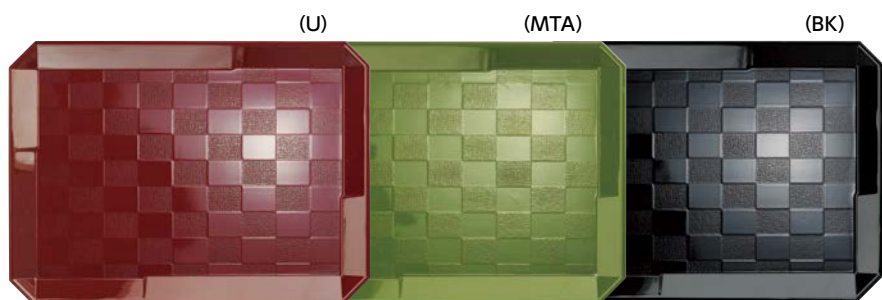

Q-3 長方形
415 × 303 × 25 ¥3,930

Q-4 角
330 × 330 × 20 ¥3,590

Q-5 長方形
415 × 330 × 25 ¥4,020

POINT

- 1 熱風消毒保管庫にも使用できます。
- 2 職人による塗装加工のため、一つひとつの風合いが異なります。

ノンスリップABSトレイ 超耐熱ABS製

漆器調の風合いで高級感ある質感

●うるみ (U) ●抹茶 (MTA) ●黒 (BK) ●モスグリーン (MOG) ●溜 (T)