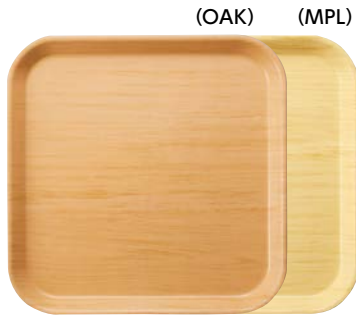

使用食器
MS-844 W フリープレート、MB-692 W しずくボール、MC-82 VUV スープカップ、MB-850 W リーフボール、PC-80 AQB コップ、TH-220S BK PBT箸、SE-26 MTG エスタートレイ

ノンスリップ エスタートレイト

FRP製

表面にすべり止め加工を施した使いやすいトレイ

- グリーン (SPG) ●ピンク (SPP)

SE-330 角
330 × 330 × 20 ¥2,940

SG-52 長方形
355 × 270 × 18 ¥2,280

SE-15 スナック
360 × 270 × 19 ¥2,710

新 SE-10N スナック (側面強化タイプ)
370 × 270 × 17 ¥2,380

受 SE-10 スナック (コーナー強化タイプ)
370 × 270 × 17 ¥2,380

SE-21 長方形
415 × 303 × 20 ¥3,310

トレイ

エスタートレイトウェーブトレイ
ノンスリップエスタートレイト

木目調 エスタートレイト

FRP製

木目が美しく、優しい雰囲気

- オーク (OAK)
- メイプル (MPL)

新 SE-330 角
330 × 330 × 20 ¥2,910

新 SE-61 ウェーブトレイ
415 × 303 × 20 ¥3,110

新 SE-65 ウェーブトレイ
440 × 330 × 20 ¥3,740

絵柄付き エスタートレイト