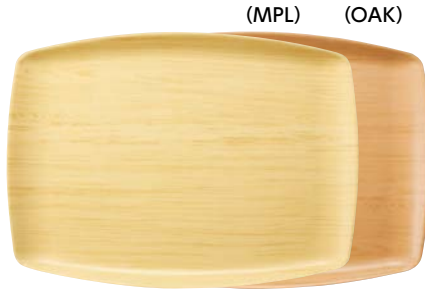

SG-52 長方形
355 × 270 × 18 ¥2,280

SE-15 スナック
360 × 270 × 19 ¥2,710

新 SE-10N スナック (側面強化タイプ)
370 × 270 × 17 ¥2,380

受 SE-10 スナック (コーナー強化タイプ)
370 × 270 × 17 ¥2,380

SE-21 長方形
415 × 303 × 20 ¥3,310

トレイ

エスタートレイトウェーブトレイ
ノンスリップエスタートレイト

木目調 エスタートレイト

FRP製

木目が美しく、優しい雰囲気

- オーク (OAK)
- メイプル (MPL)

新 SE-330 角
330 × 330 × 20 ¥2,910

新 SE-61 ウェーブトレイ
415 × 303 × 20 ¥3,110

新 SE-65 ウェーブトレイ
440 × 330 × 20 ¥3,740

絵柄付き エスタートレイト

FRP製

軽くて丈夫。多彩な絵柄と選べるカラーバリエーション

- アメリカンチェック (ACH)

絵柄

SE-330 ACH 角
330 × 330 × 20 ¥3,050

SE-21 ACH 長方形
415 × 303 × 20 ¥3,050

SE-25 ACH 長方形
440 × 330 × 19 ¥3,420

エスタートレイト