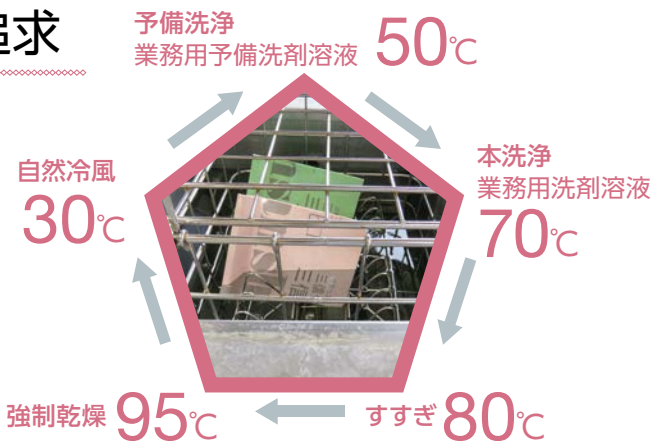

オリジナルトレイが食卓をより楽しく豊かに彩ります

Point 2 汎用性の高いソフトな色調

印字のやさしいグレーは飽きのこない落ち着いたトーン。トレイの板面を思いきり活用して、自由にデザインしてください。

マークを「+」
→ オリジナルトレイを実現します

キャラクターを「+」
→ 食事に楽しさを与えます

食器の絵柄を「+」
→ 食器の配置が身につきます

食育関連の情報を「+」
→ 食育教材として活用できます

コップ・箸・スプーンにも印字できます。

学校の校章 (左上) / 配膳の並び順 (中央上) / 「食事バランスガイド」(出典：厚生労働省・農林水産省) (左下) / 東京都墨田区すみだまつり・こどもまつり公式キャラクター「す～みん」「み～みん」「だ～みん」(右上) (許諾を得て制作しています)

Point 3 耐久性・安全性を徹底追求

実際の使用環境に則した実証実験を実施。安心してお使いいただく製品をお届けするために、オリジナル試験機で**厳しいテストを繰り返し行った結果**、剥がれや変色、退色の恐れがないことを確認しています。

※検証では、想定される実際の洗浄工程を機械的に再現しています。

●価格・ロットにつきましては、最寄りの営業所にお問い合わせください。