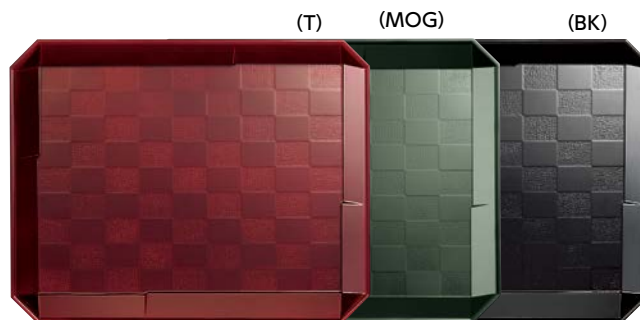

Q-5 長方形
415 × 330 × 25 ¥4,570(T) ¥4,250(MOG / BK)