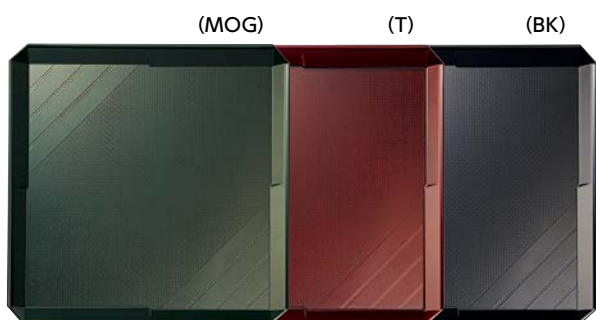

Q-4N 角
330 × 330 × 20 ¥4,020(T) ¥3,810(MOG / BK)