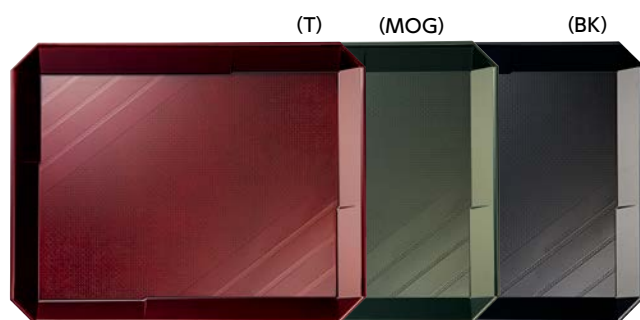

Q-3 長方形
415 × 303 × 25 ¥4,260

Q-4 角
330 × 330 × 20 ¥4,020(T) ¥3,810(MOG / BK)

Q-5 長方形
415 × 330 × 25 ¥4,570(T) ¥4,250(MOG / BK)

Q-4N 角
330 × 330 × 20 ¥4,020(T) ¥3,810(MOG / BK)

Q-5N 長方形
415 × 330 × 25 ¥4,570(T) ¥4,250(MOG / BK)