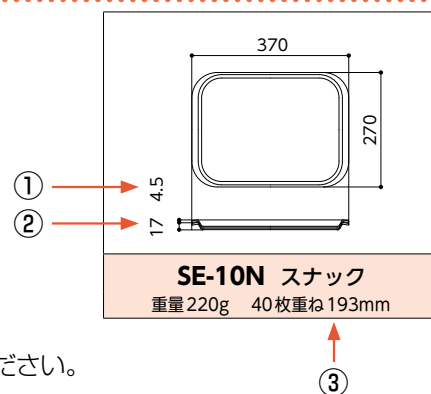

● パブリック・トレイ (R-PEN樹脂製) も特注対応しております。ご検討の際は、最寄りの営業所へお問い合わせください。

■ スタック図の読み方

- ① 積み重ねの間隔 ② 高さ ③ 40枚重ねた時の高さ

■ お使いになる枚数の積み重ねの高さは次の公式で計算できます。

食器かごに合わせて食器を選定する際などにご参照ください。

$$\text{スタックした高さ} = \text{高さ} + \{\text{積み重ね間隔} \times (\text{お使いになる枚数} - 1)\}$$

③ ② ①

■ 寸法は変更する場合があります。

■ 寸法・重量・積み重ねの高さは基準値です。ご検討の際は現物でご確認ください。

エスタートレイ

P.136 ~ P.137

● SE-21、SE-300、SE-330、SE-340は色により重量が異なります。

SE-10N スナック 重量220g 40枚重ね193mm	SE-12 スナック 重量190g 40枚重ね210mm	SE-13/SE-13+ スナック 重量205g 40枚重ね202mm	SE-15 スナック 重量220g 40枚重ね191mm
SE-21 長方形 重量320g 40枚重ね204mm	SE-21 長方形 重量300g 40枚重ね204mm	SE-41 六角 重量423g 40枚重ね240mm	SE-300 角 重量250g 40枚重ね204mm
SE-300 角 重量230g 40枚重ね196mm	SE-330 角 重量300g 40枚重ね219mm	SE-330 角 重量280g 40枚重ね219mm	SE-340 角 重量330g 40枚重ね237mm
SE-340 角 重量310g 40枚重ね225mm	SG-52 長方形 重量223g 40枚重ね198mm	SG-56 長方形 重量283g 40枚重ね202mm	